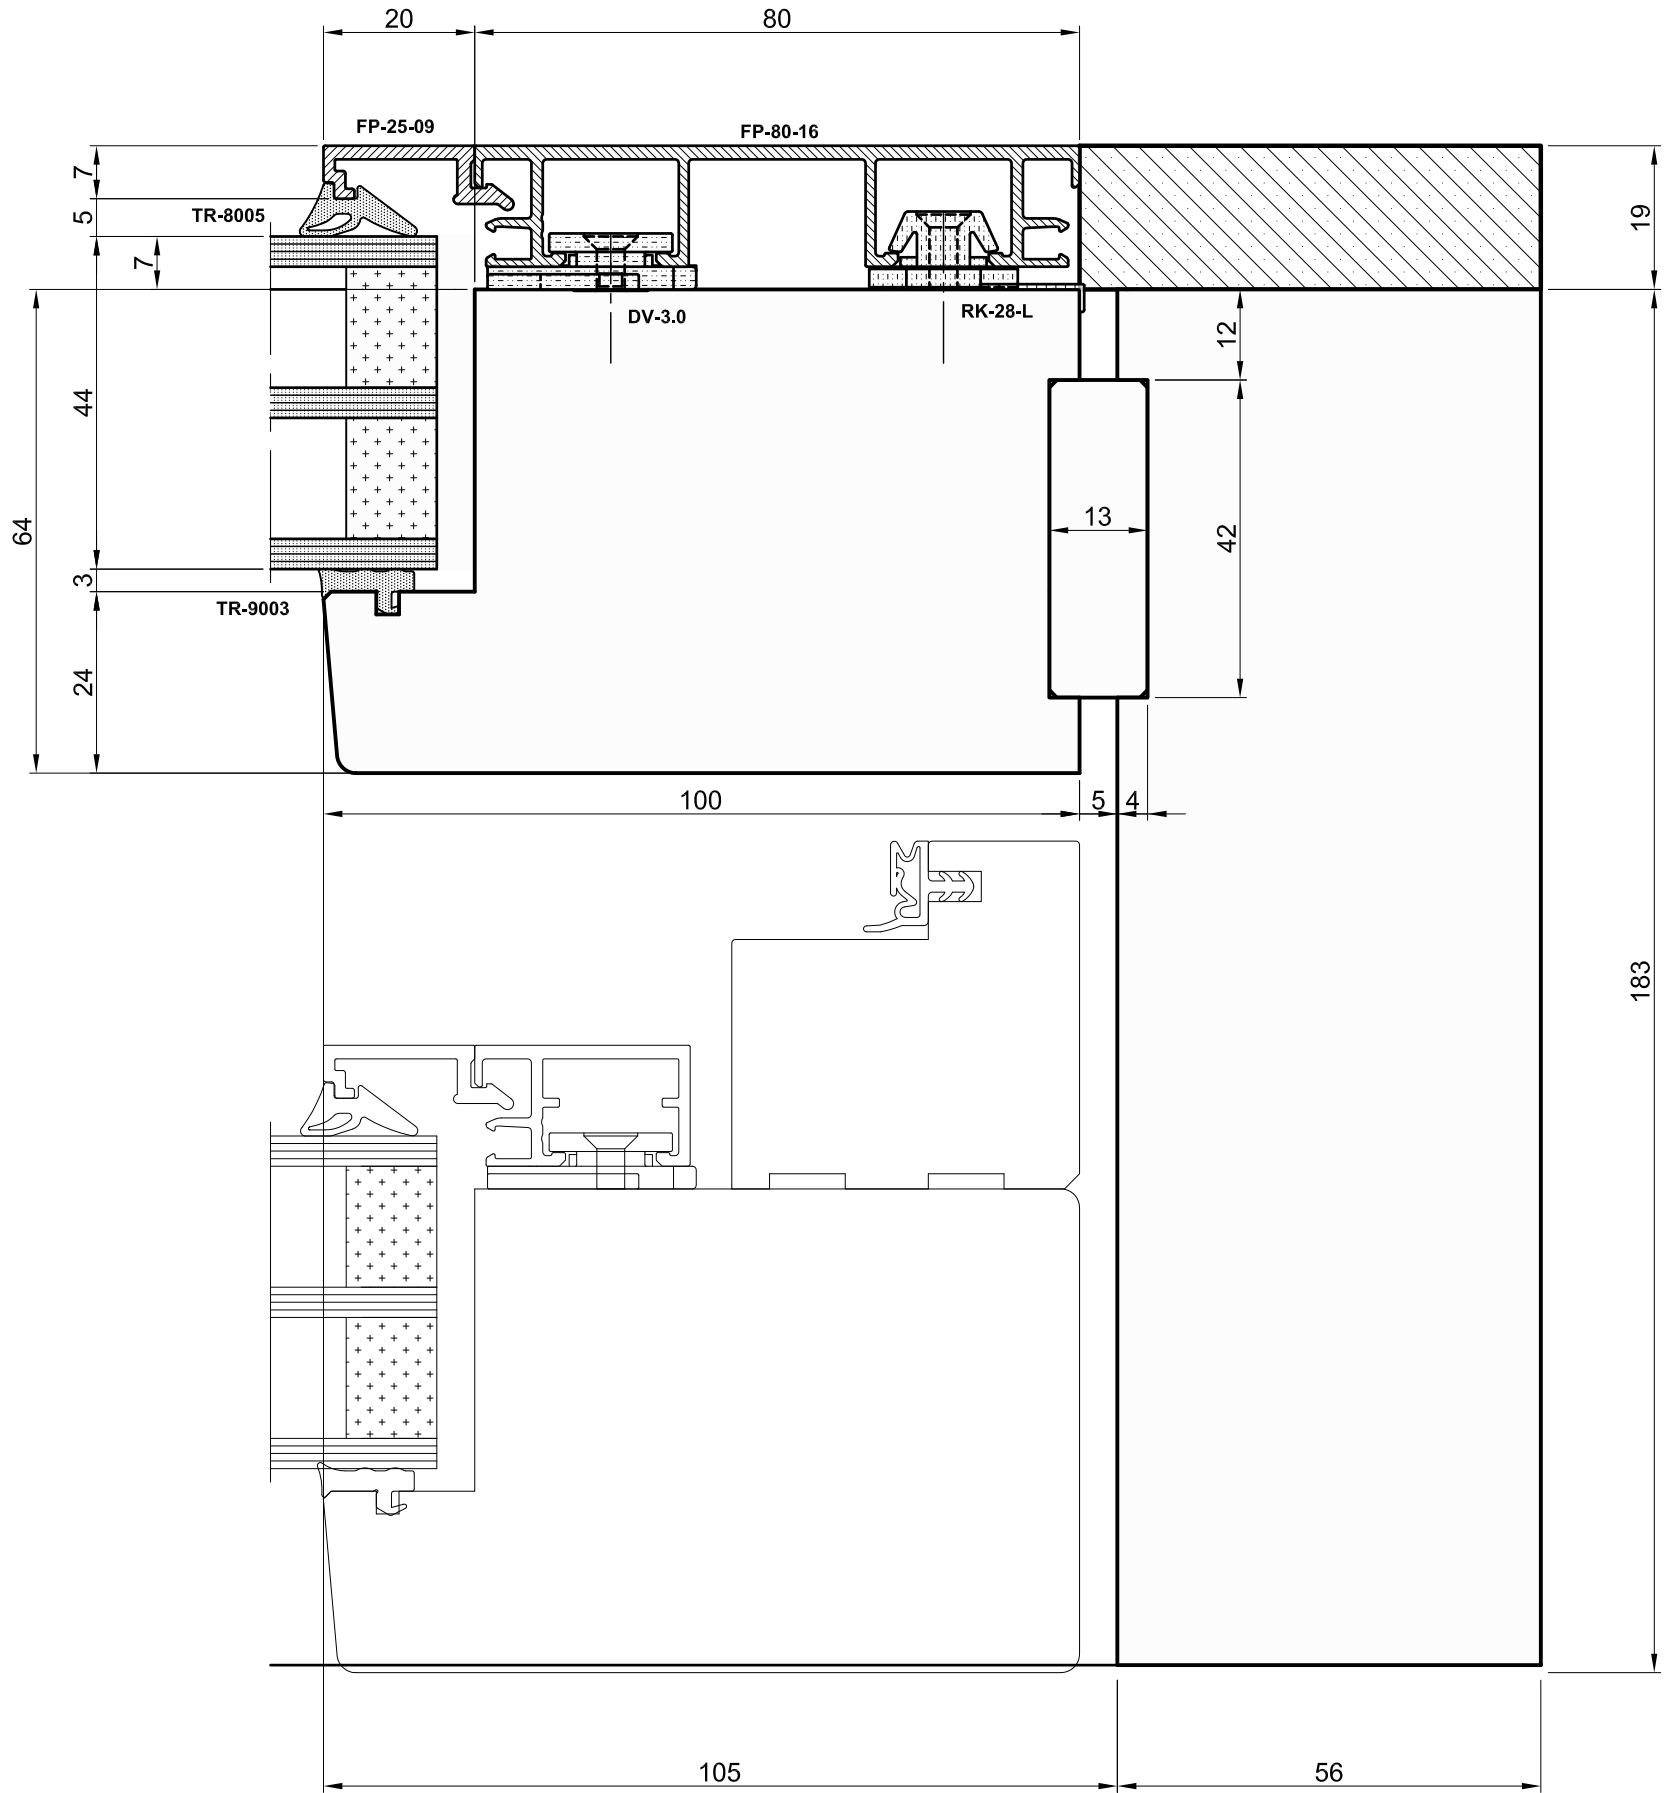

ESCHBAL

Sirius-V
Sirius HS
Siegenia ECO PASS, Holz 64mm, Detail rechts fester Teil

V-HS-2930-26-5107

Erstell-Datum / Ersteller
06.09.13/gv

Revisions-Datum / Revisor

Massstab

1:1