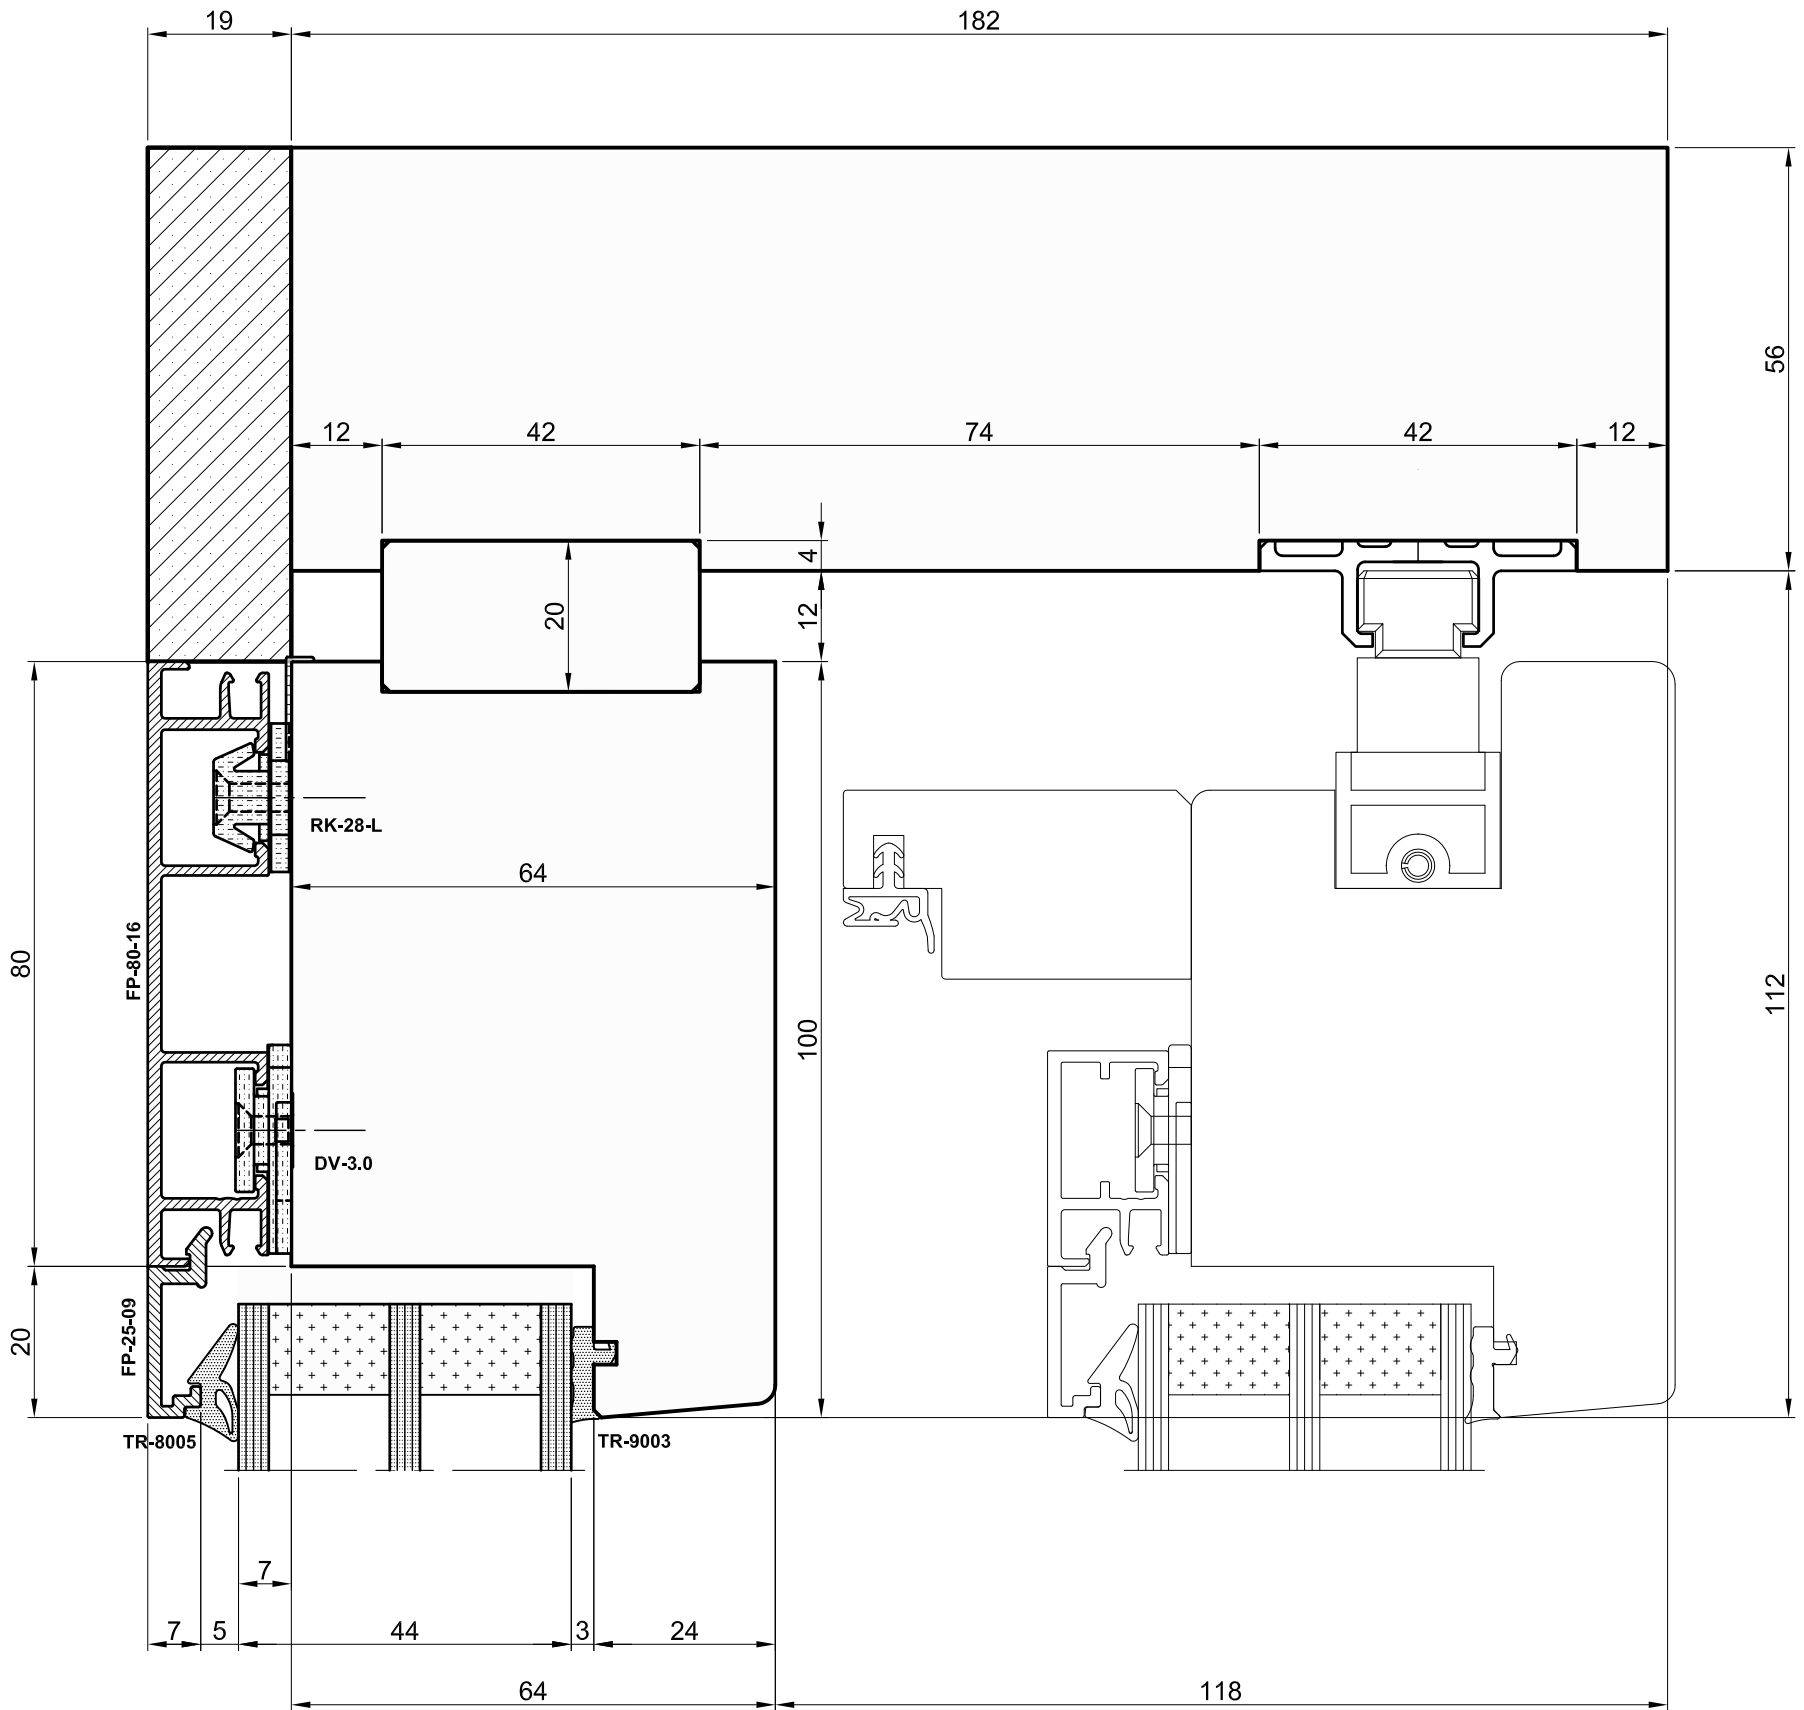

ESCHBAL

Sirius-V
Sirius HS
Siegenia ECO PASS, Holz 64mm, Detail oben fester Teil

V-HS-2930-27-5107	
Erstell-Datum / Ersteller 06.09.13/gv	Massstab
Revisions-Datum / Revisor	1:1