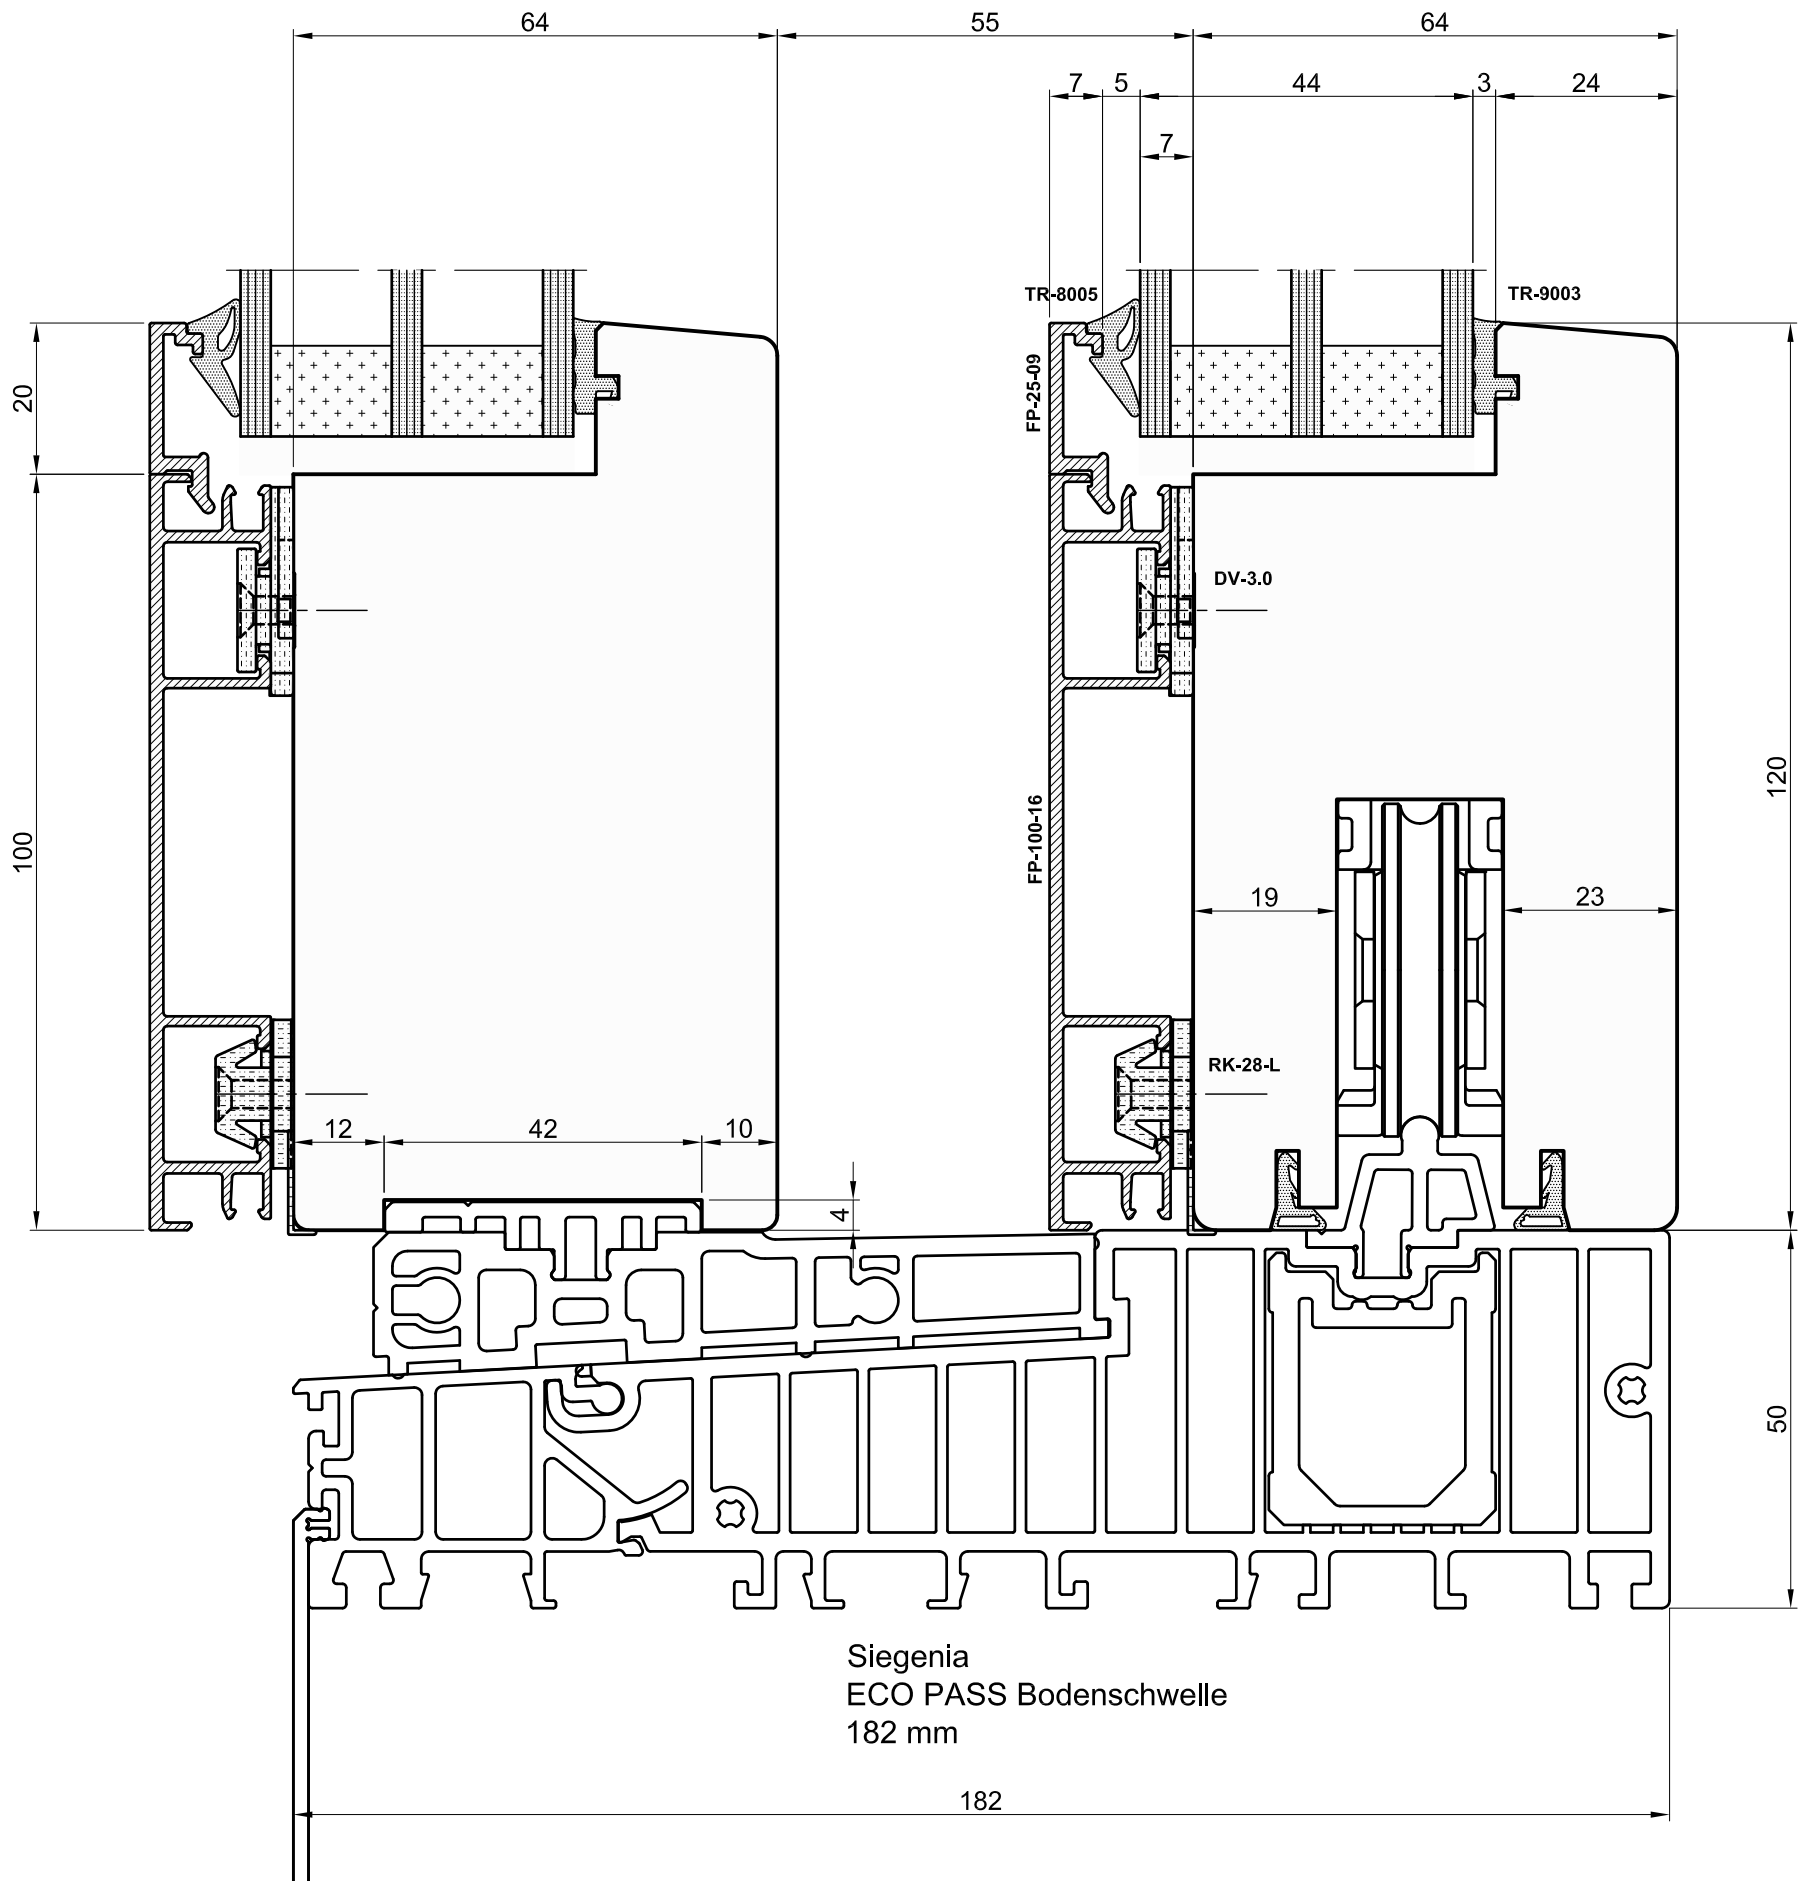

**ESCHBAL**

Sirius-V  
**Sirius HS**  
Siegenia ECO-PASS, Holz64 mm, Detail unten

**V-HS-1930-12-5107**

Erstell-Datum / Ersteller  
**06.09.13/gv**  
Revisions-Datum / Revisor

Massstab  
**1:1**

**ESCHBAL**

Sirius-V  
**Sirius HS**  
 Siegenia ECO PASS, Holz 64mm, Detail oben Durchgang

**V-HS-2930-23-5107**

Erstell-Datum / Ersteller  
 06.09.13/gv  
 Revisions-Datum / Revisor

Massstab  
 1:1

**ESCHBAL**

Sirius-V  
**Sirius HS**  
 Siegenia ECO PASS, Holz 64mm, Detail links Verschluss

<b>V-HS-2930-25-5107</b>	
Erstell-Datum / Ersteller 06.09.13/gv	Massstab 1:1
Revisions-Datum / Revisor	

ESCHBAL

Sirius-V  
**Sirius HS**  
Siegenia ECO PASS, Holz 64mm, Detail rechts fester Teil

**V-HS-2930-26-5107**