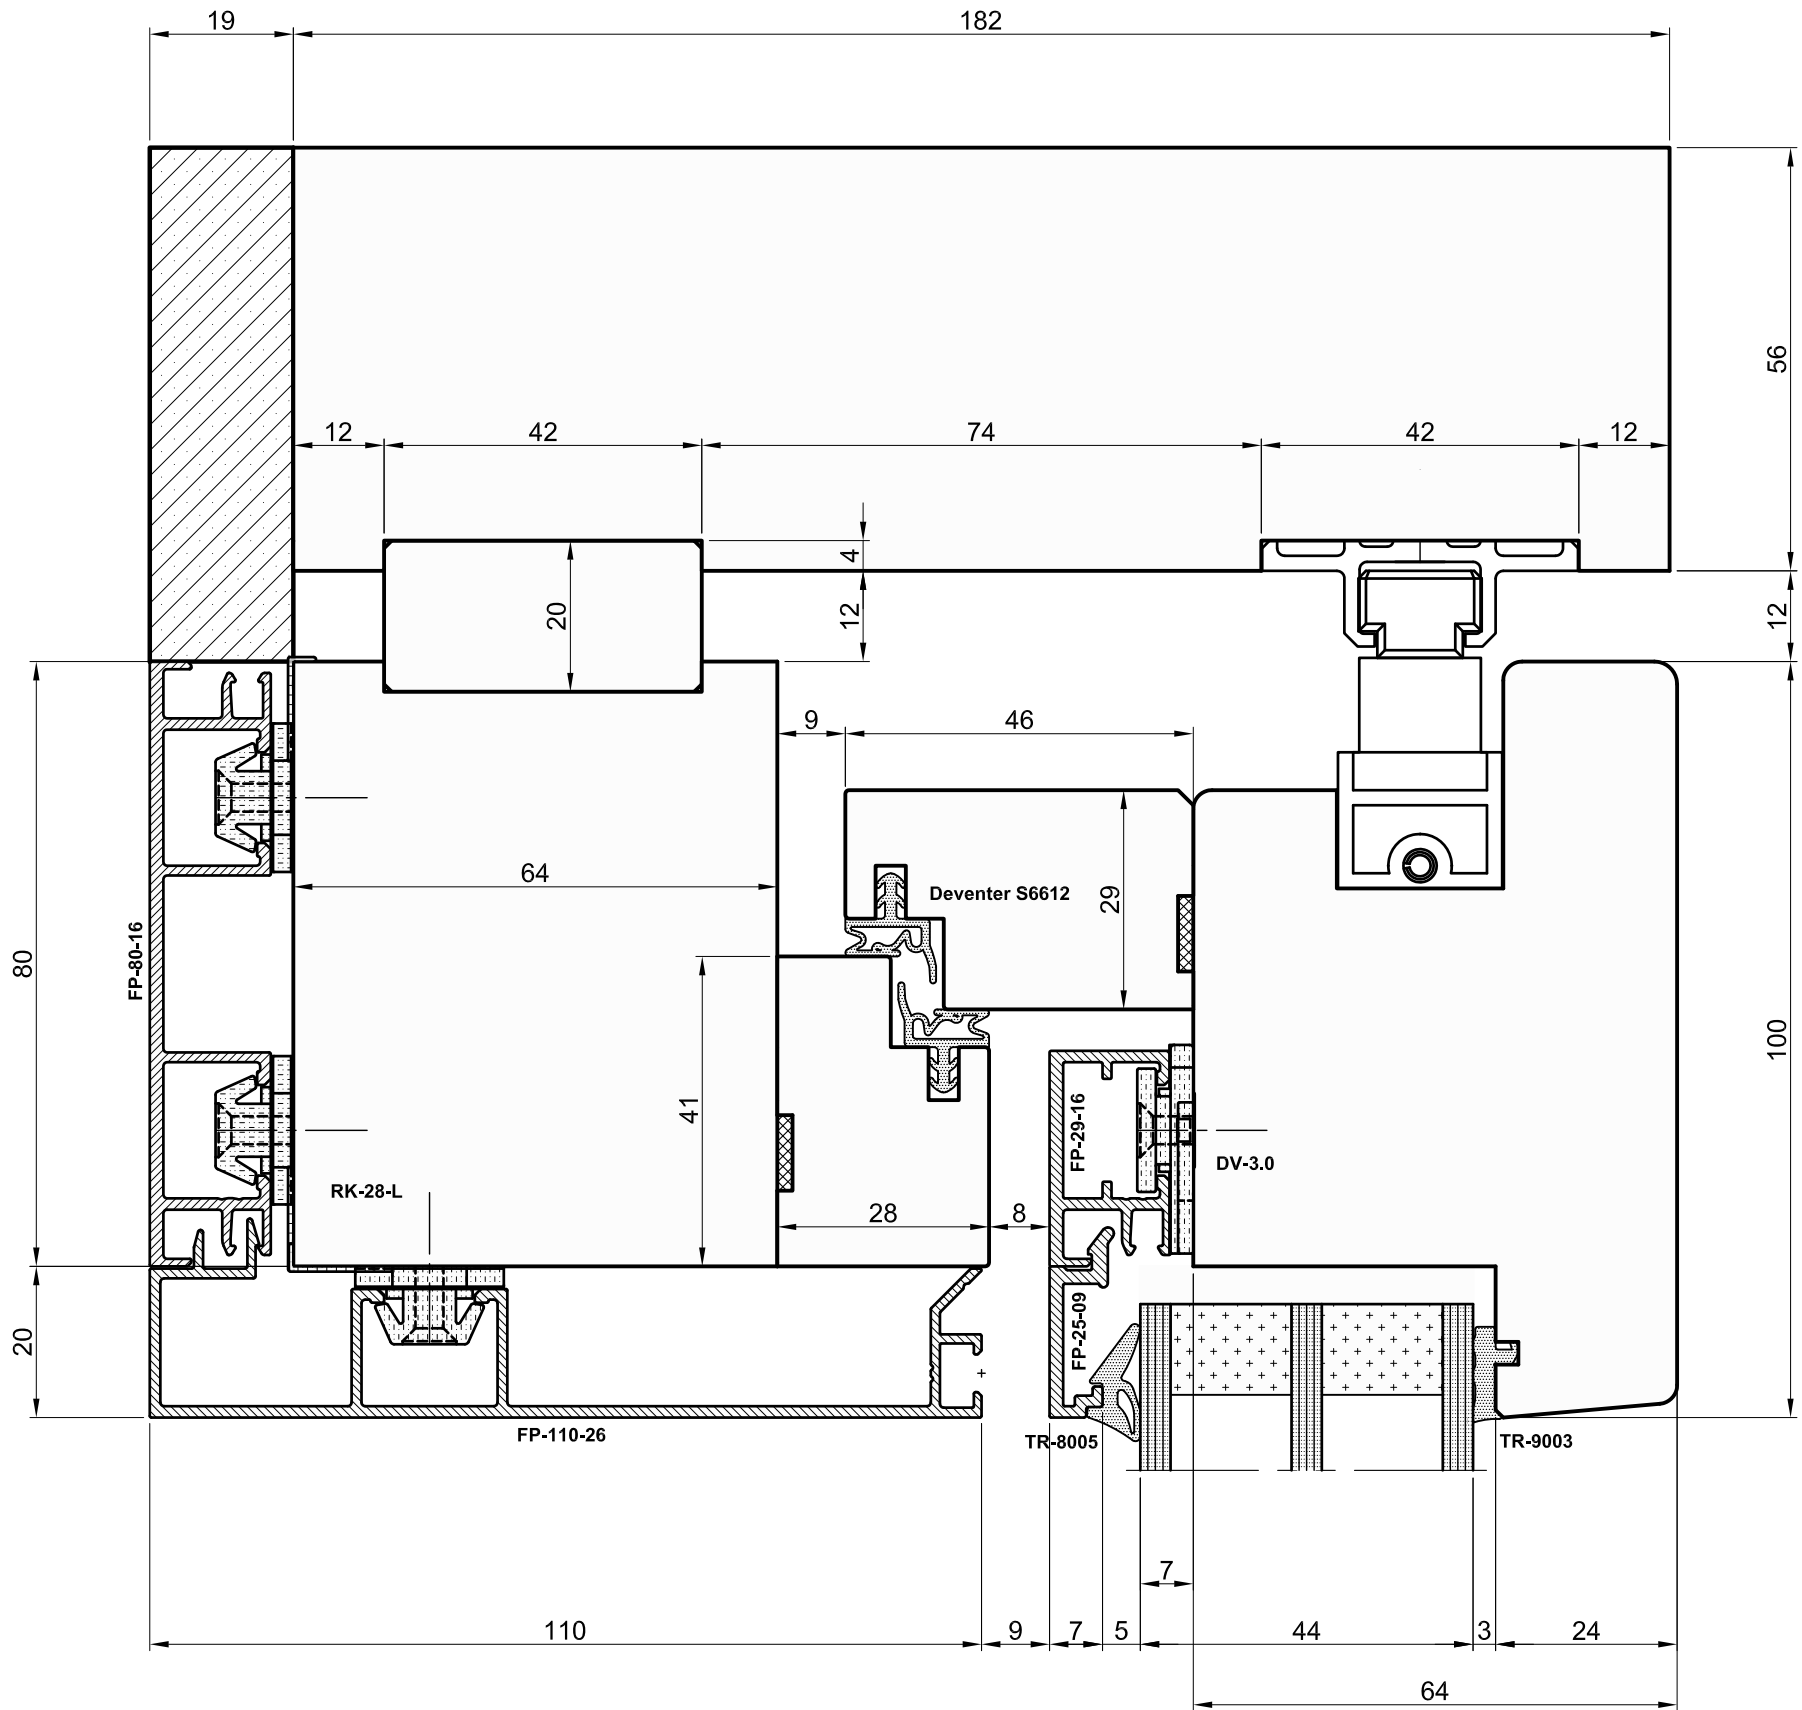

**ESCHBAL**

Sirius-V  
**Sirius HS**  
Siegenia ECO-PASS, Holz64 mm, Detail unten

**V-HS-1930-12-5107**

Erstell-Datum / Ersteller  
**06.09.13/gv**  
Revisions-Datum / Revisor

Massstab  
**1:1**

**ESCHBAL**

Sirius-V  
**Sirius HS**  
 Siegenia ECO PASS, Holz 64mm, Detail oben Durchgang

**V-HS-2930-23-5107**

Erstell-Datum / Ersteller  
 06.09.13/gv  
 Revisions-Datum / Revisor

Massstab  
 1:1

**ESCHBAL**

Sirius-V  
**Sirius HS**  
 Siegenia ECO PASS, Holz 64mm, Detail links Verschluss

<b>V-HS-2930-25-5107</b>	
Erstell-Datum / Ersteller 06.09.13/gv	Massstab 1:1
Revisions-Datum / Revisor	

ESCHBAL

Sirius-V  
**Sirius HS**  
Siegenia ECO PASS, Holz 64mm, Detail rechts fester Teil

**V-HS-2930-26-5107**