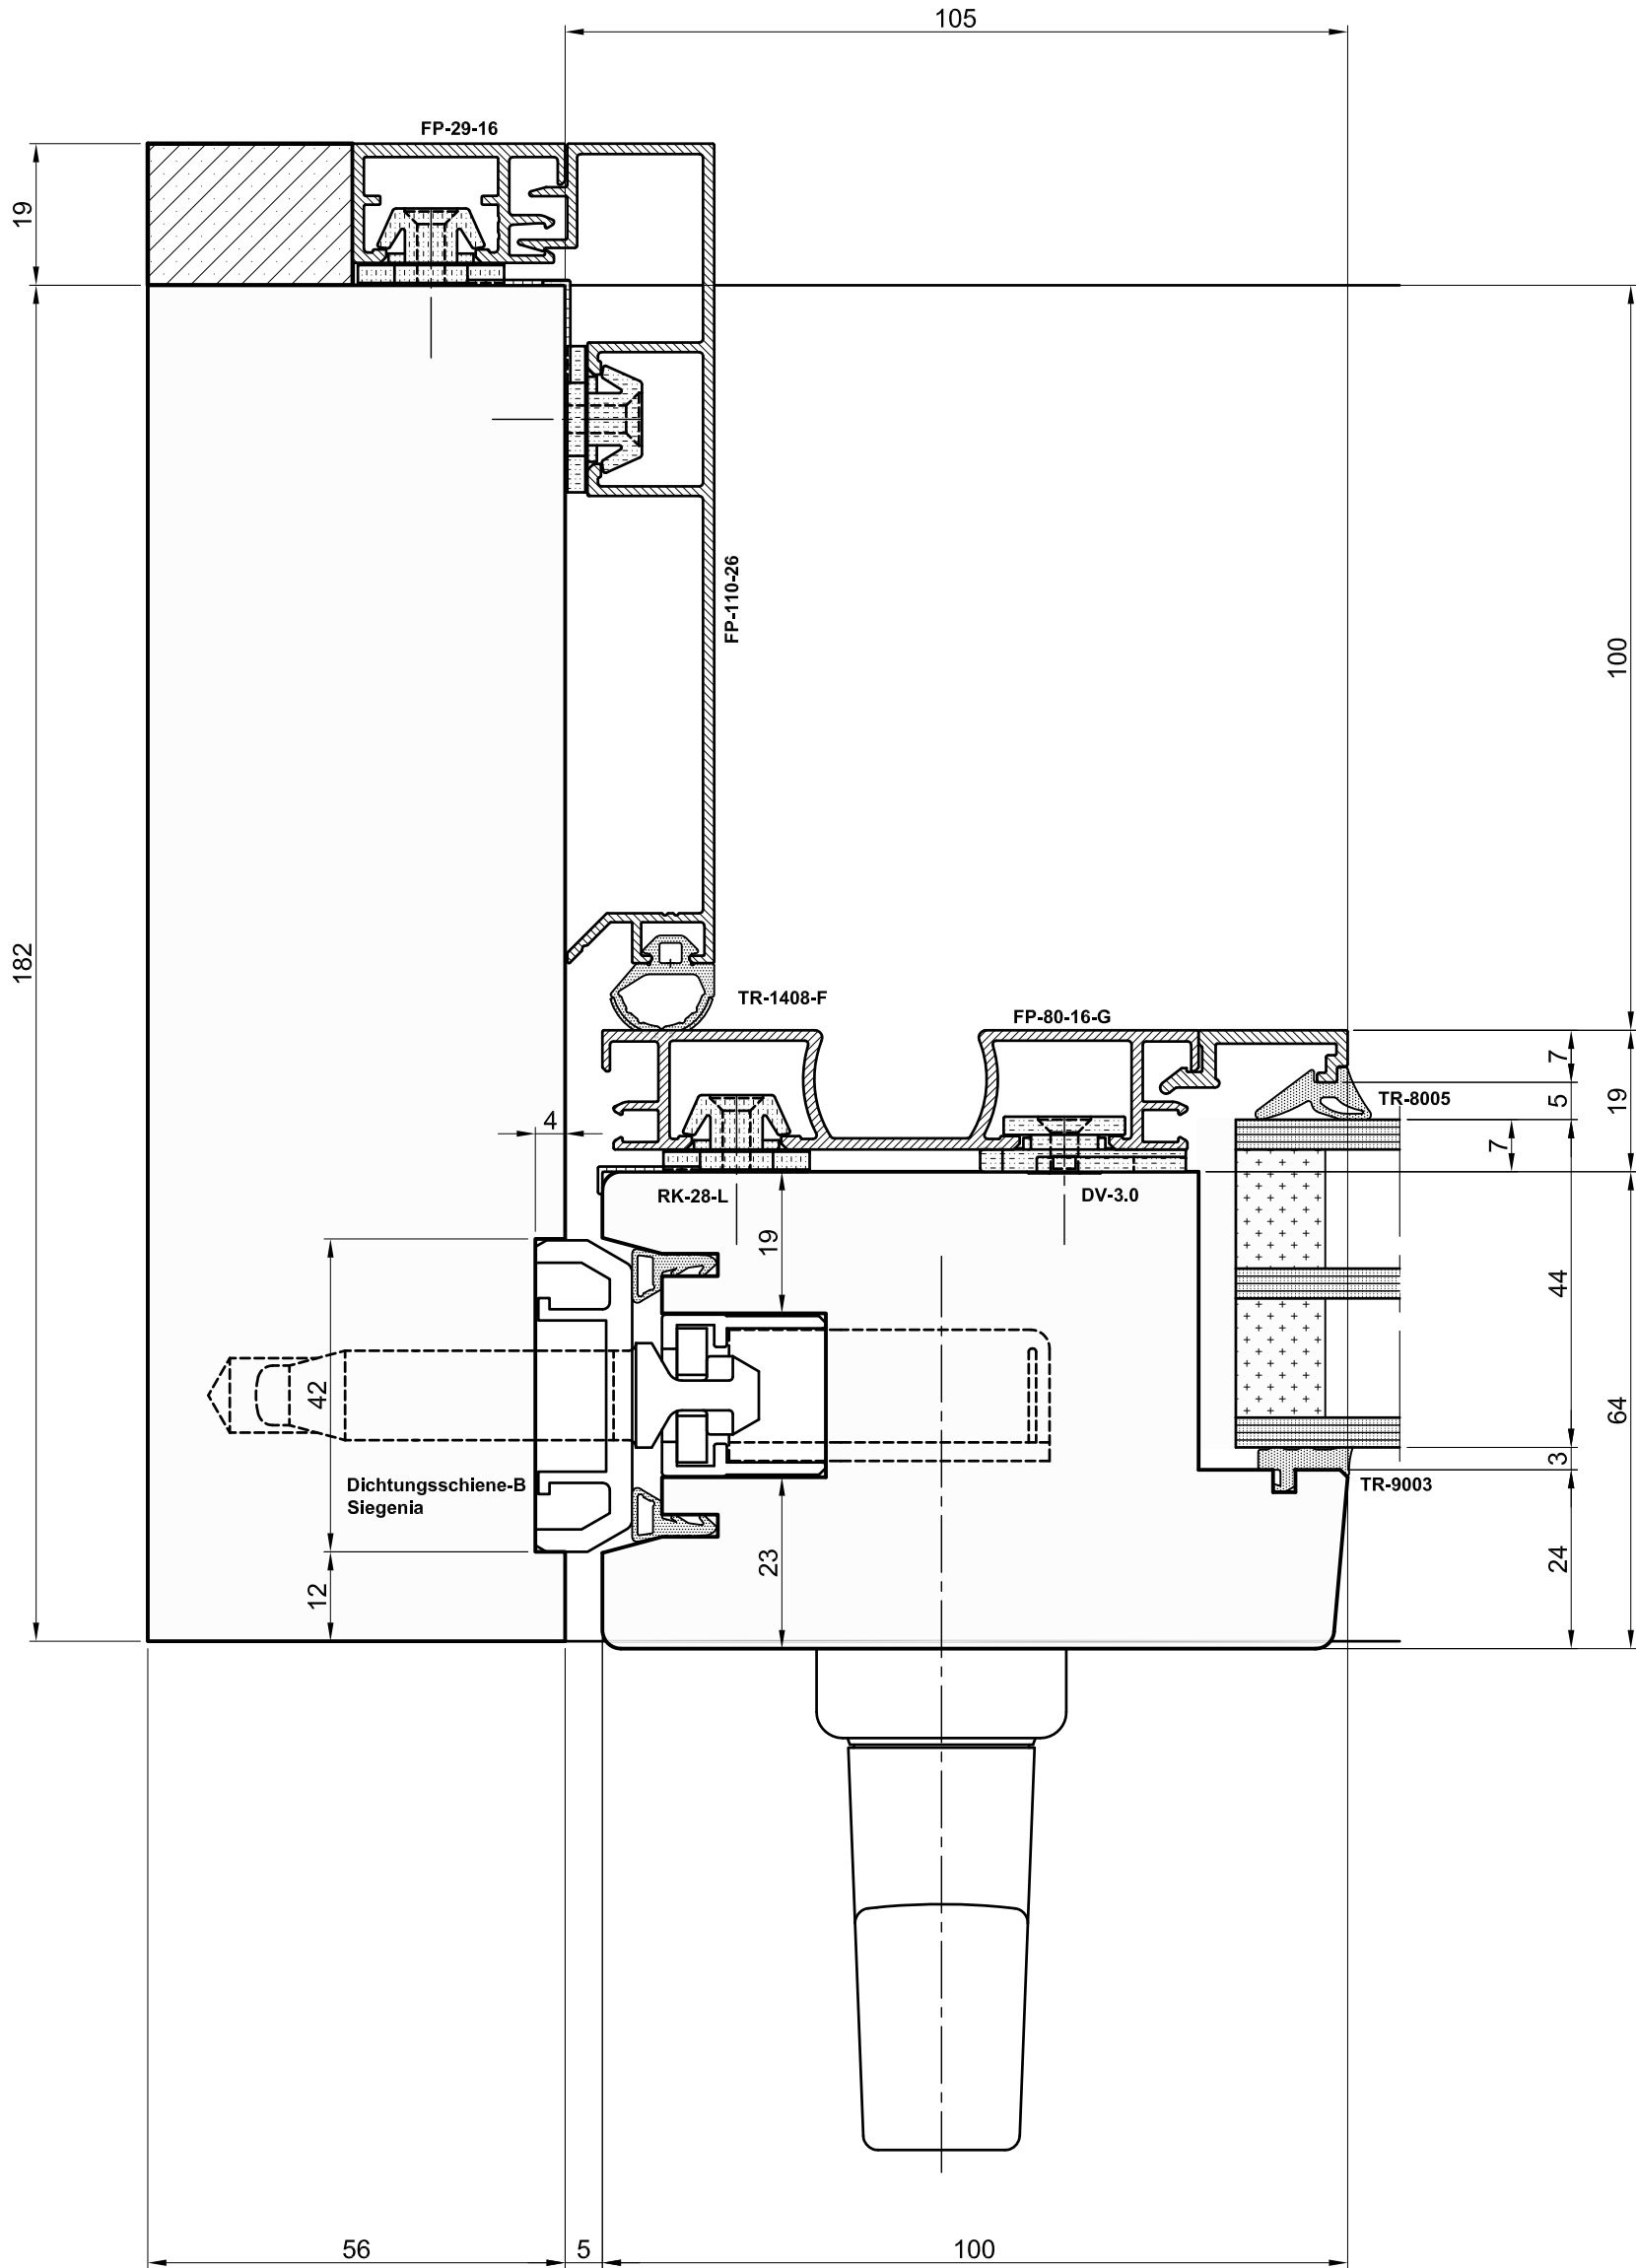

**ESCHBAL**

Sirius-V  
**Sirius HS**  
Siegenia ECO-PASS, Holz64 mm, Detail unten

**V-HS-1930-12-5107**

Erstell-Datum / Ersteller  
**06.09.13/gv**  
Revisions-Datum / Revisor

Massstab  
**1:1**

**ESCHBAL**

Sirius-V  
**Sirius HS**  
 Siegenia ECO PASS, Holz 64mm, Detail oben Durchgang

**V-HS-2930-23-5107**

Erstell-Datum / Ersteller  
 06.09.13/gv  
 Revisions-Datum / Revisor

Massstab  
 1:1

**ESCHBAL**

Sirius-V  
**Sirius HS**  
 Siegenia ECO PASS, Holz 64mm, Detail links Verschluss

<b>V-HS-2930-25-5107</b>	
Erstell-Datum / Ersteller 06.09.13/gv	Massstab 1:1
Revisions-Datum / Revisor	

ESCHBAL

Sirius-V  
**Sirius HS**  
Siegenia ECO PASS, Holz 64mm, Detail rechts fester Teil

**V-HS-2930-26-5107**