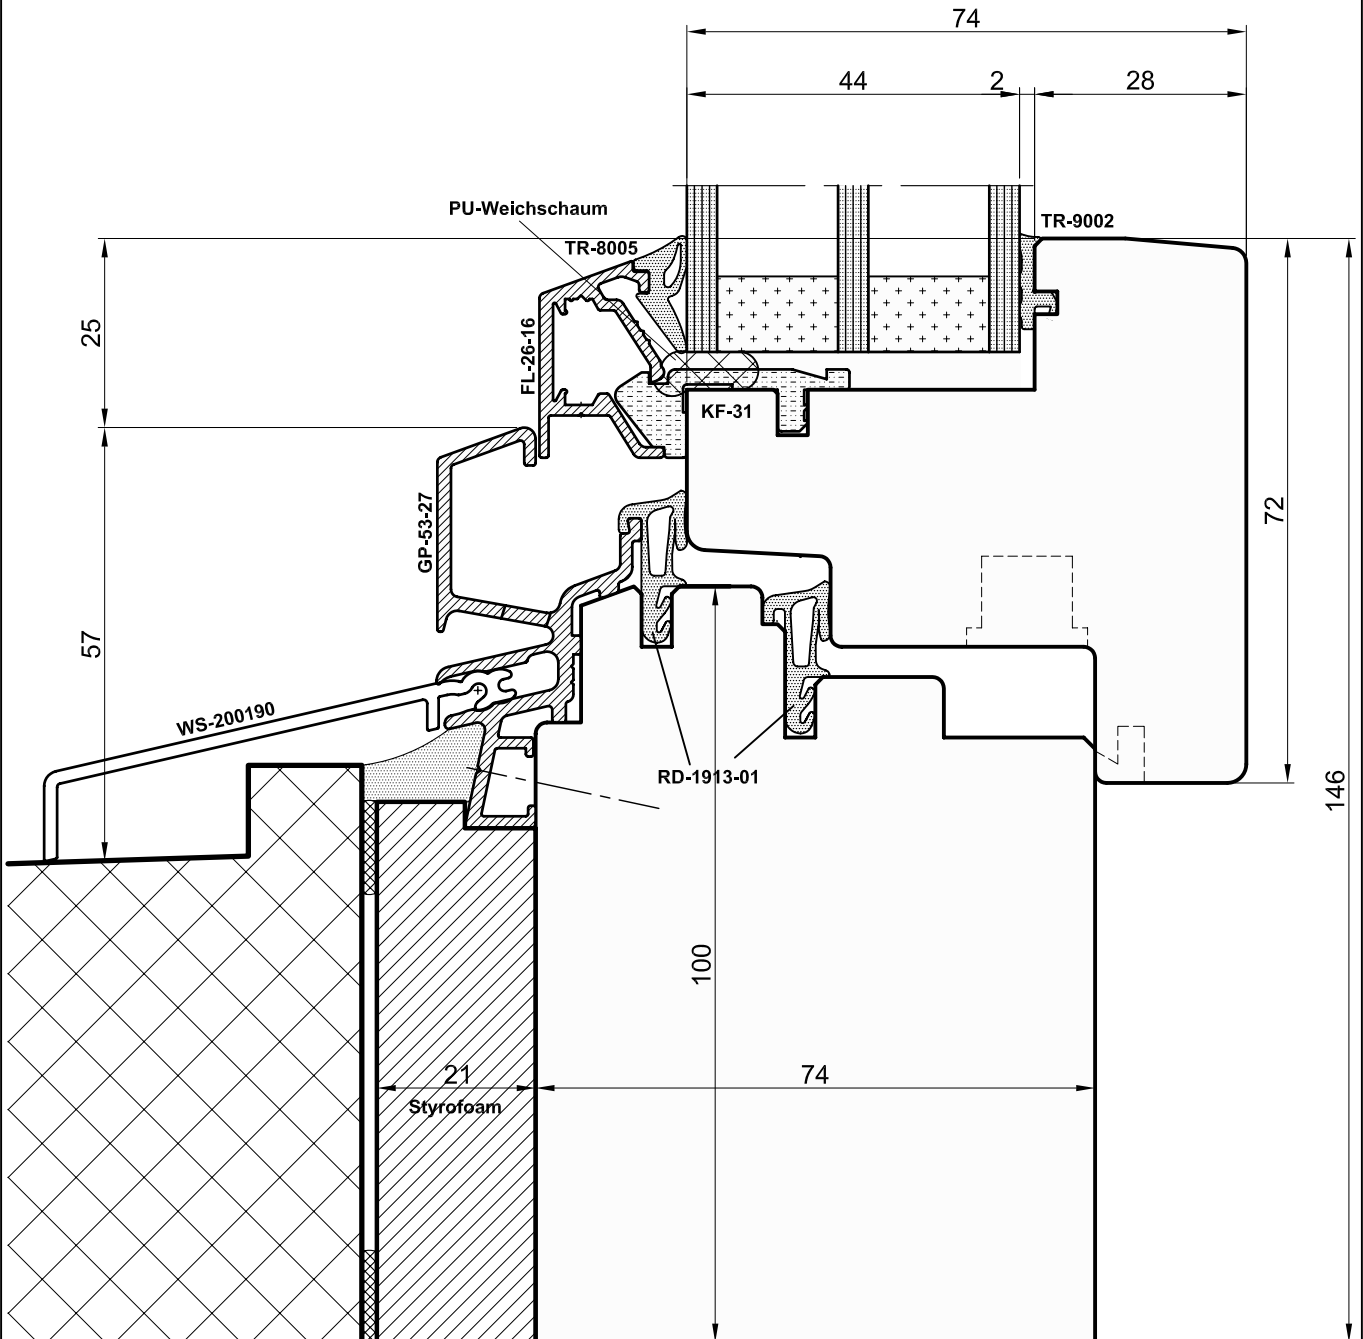

ESCHBAL

Minergie P
Sirius D
Detail unten

Sirius-D Minergie-P

Erstell-Datum / Ersteller
02.07.2010/rb
Revisions-Datum / Revisor
13.08.2010/gv

Massstab
1:1

KELLER
FENSTERBAU-SCHREINEREI AG

Keller
Fensterbau Schreinerei AG
Toggenburgerstrasse 13
9602 Bazenhaid

Eigentumsvorbehalt: Diese Zeichnung ist Eigentum der Eschbal-Gruppe und der Sirius-Partner. Die Weitergabe, das Kopieren sowie inhaltliche Auszüge daraus an Dritte, darf nur mit Einverständnis des Urhebers erfolgen.

Zeichnungs-Ablage: