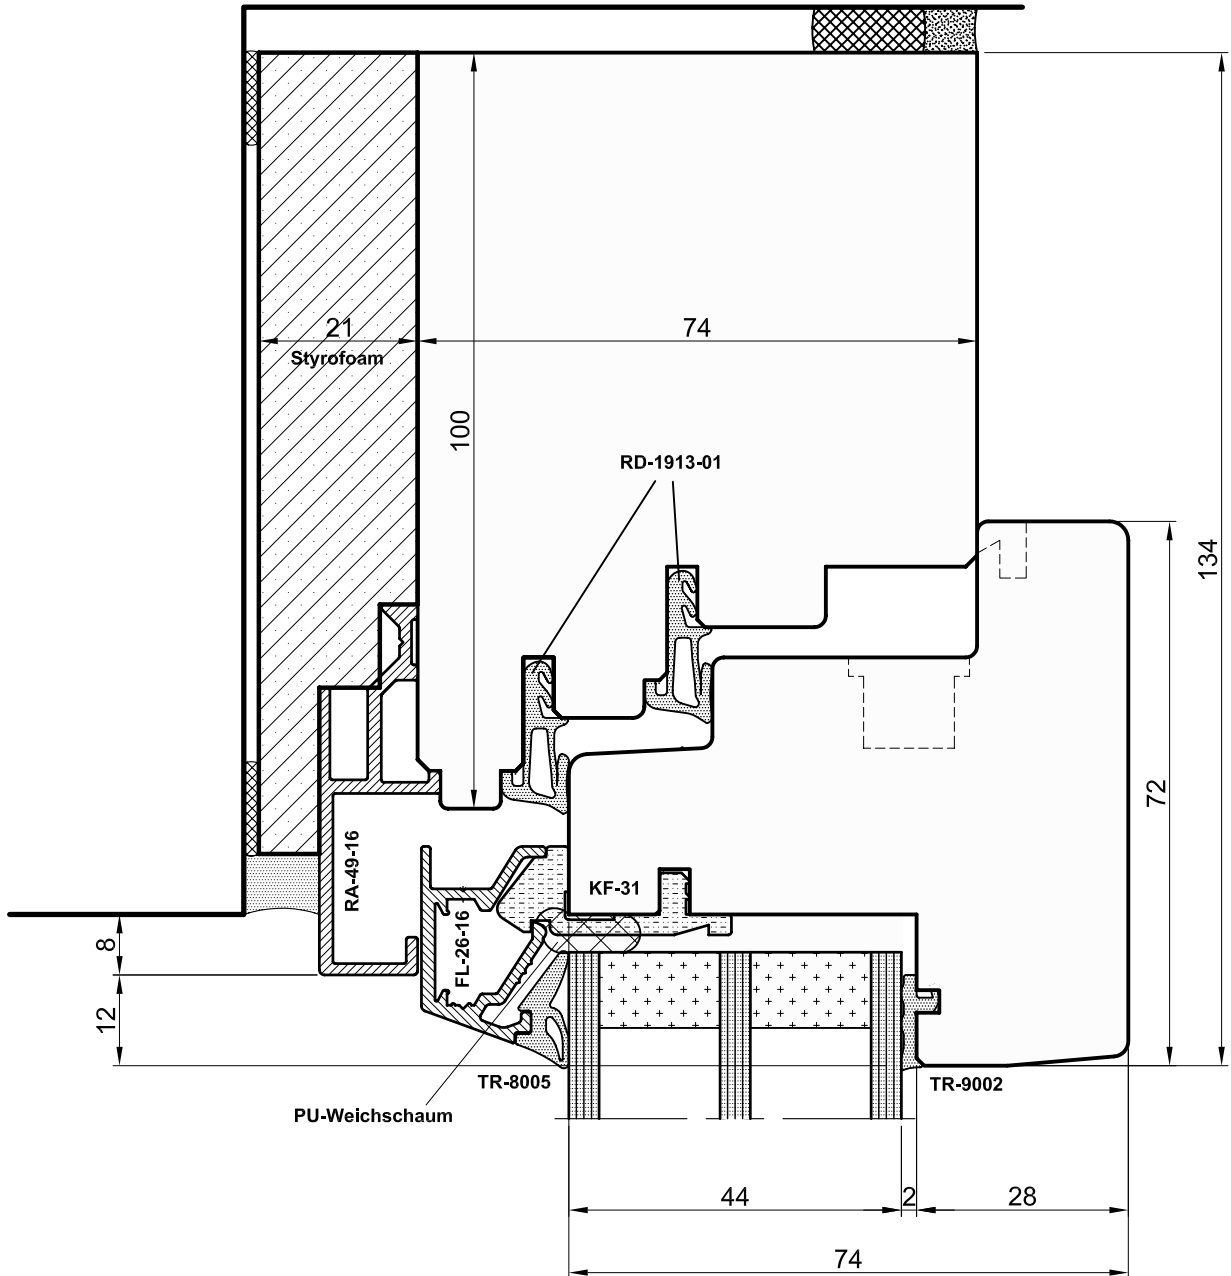

KELLER
FENSTERBAU-SCHREINEREI AG

Keller
Fensterbau Schreinerei AG
Toggenburgerstrasse 13
9602 Bazenhaid

Eigentumsvorbehalt: Diese Zeichnung ist Eigentum der Eschbal-Gruppe und der Sirius-Partner. Die Weitergabe, das Kopieren sowie inhaltliche Auszüge daraus an Dritte, darf nur mit Einverständnis des Urhebers erfolgen.